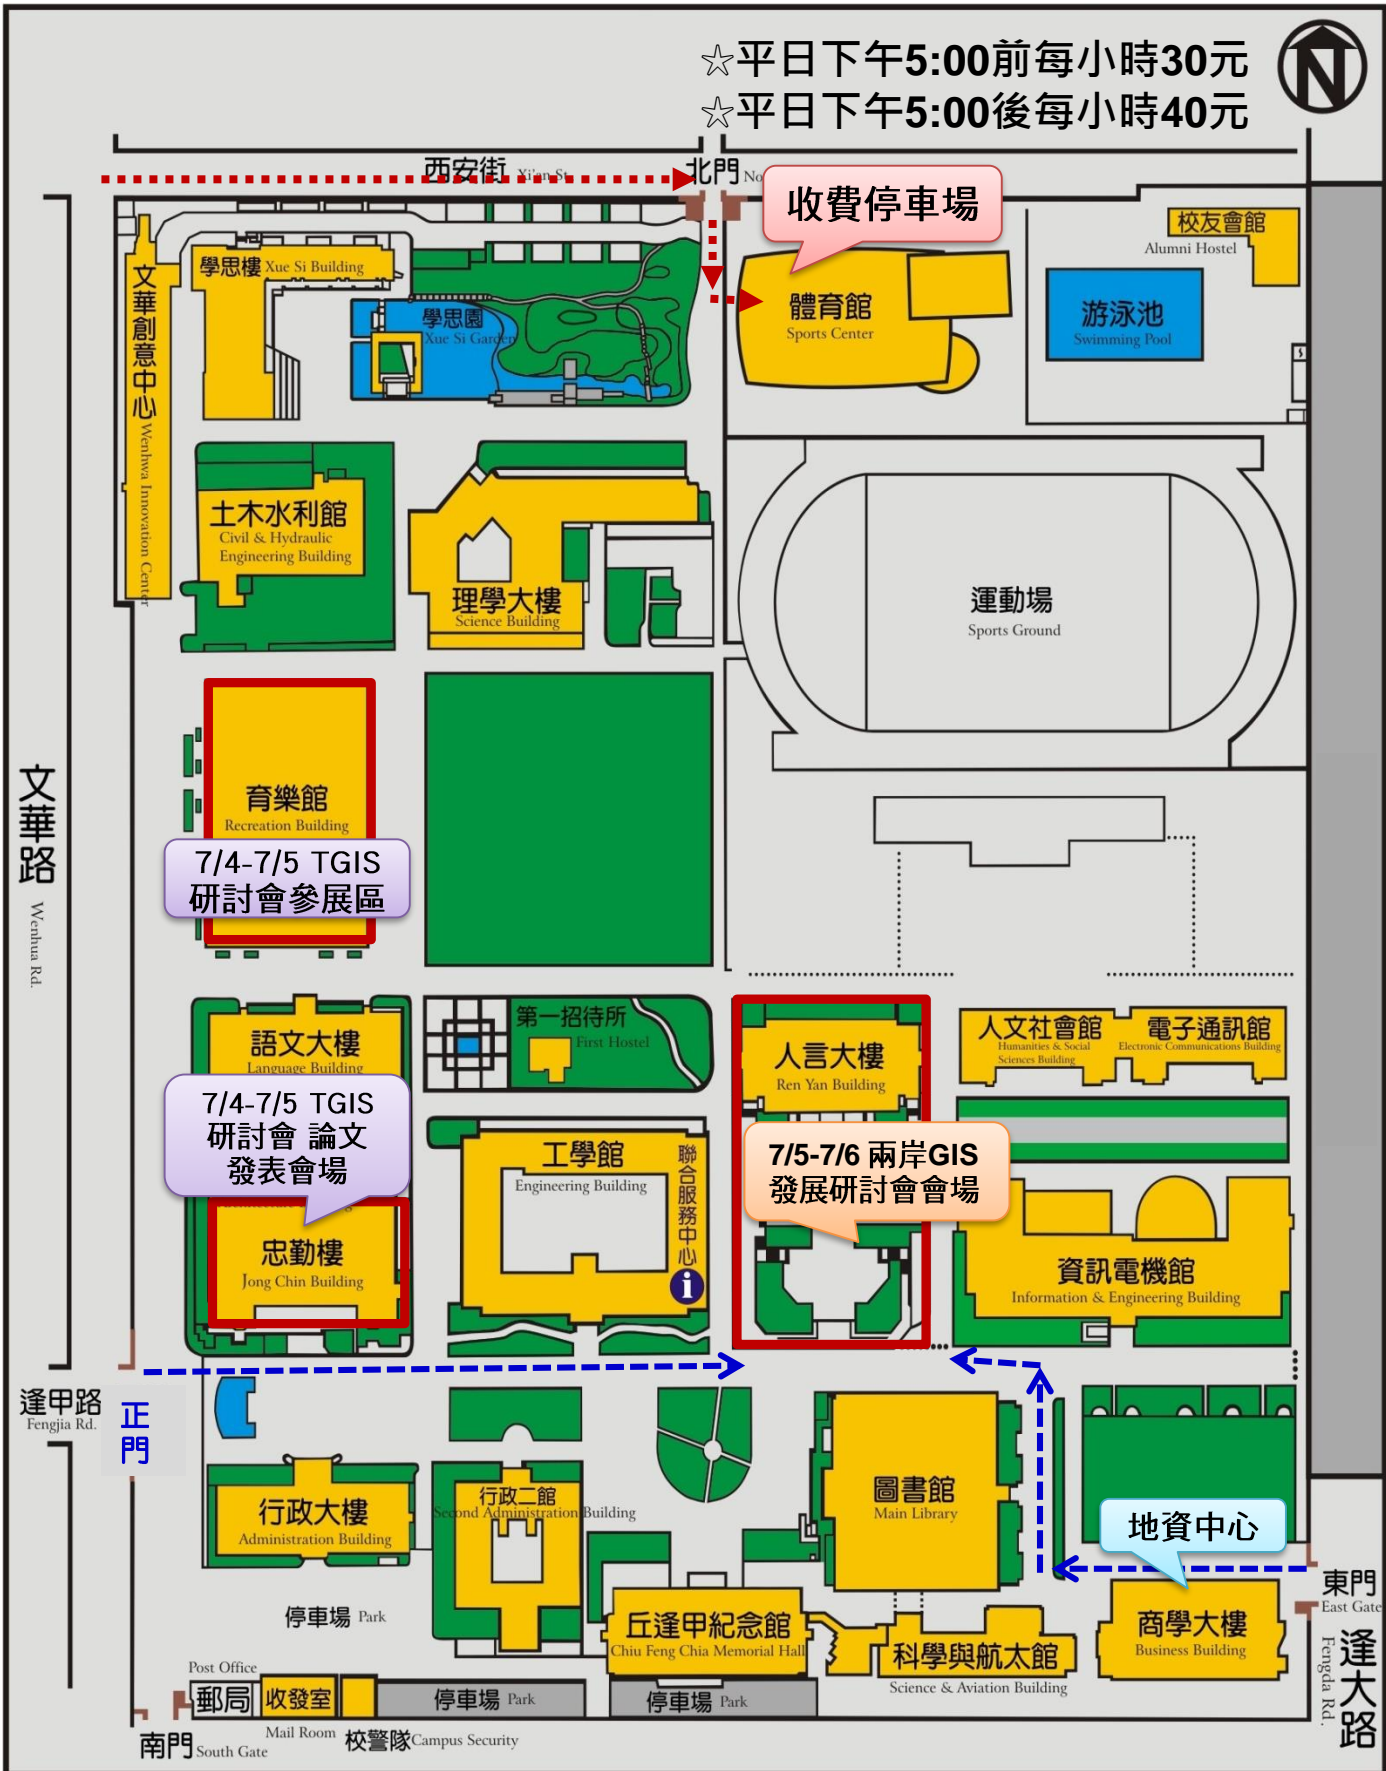

# 逢甲大學校區平面圖

☆ 平日下午5:00前每小時30元  
 ☆ 平日下午5:00後每小時40元

7/4-7/5 TGIS  
研討會參展區

7/4-7/5 TGIS  
研討會 論文  
發表會場

7/5-7/6 兩岸GIS  
發展研討會會場

-----> 步行路線

🚗 車輛敬請停放於體育館收費停車場